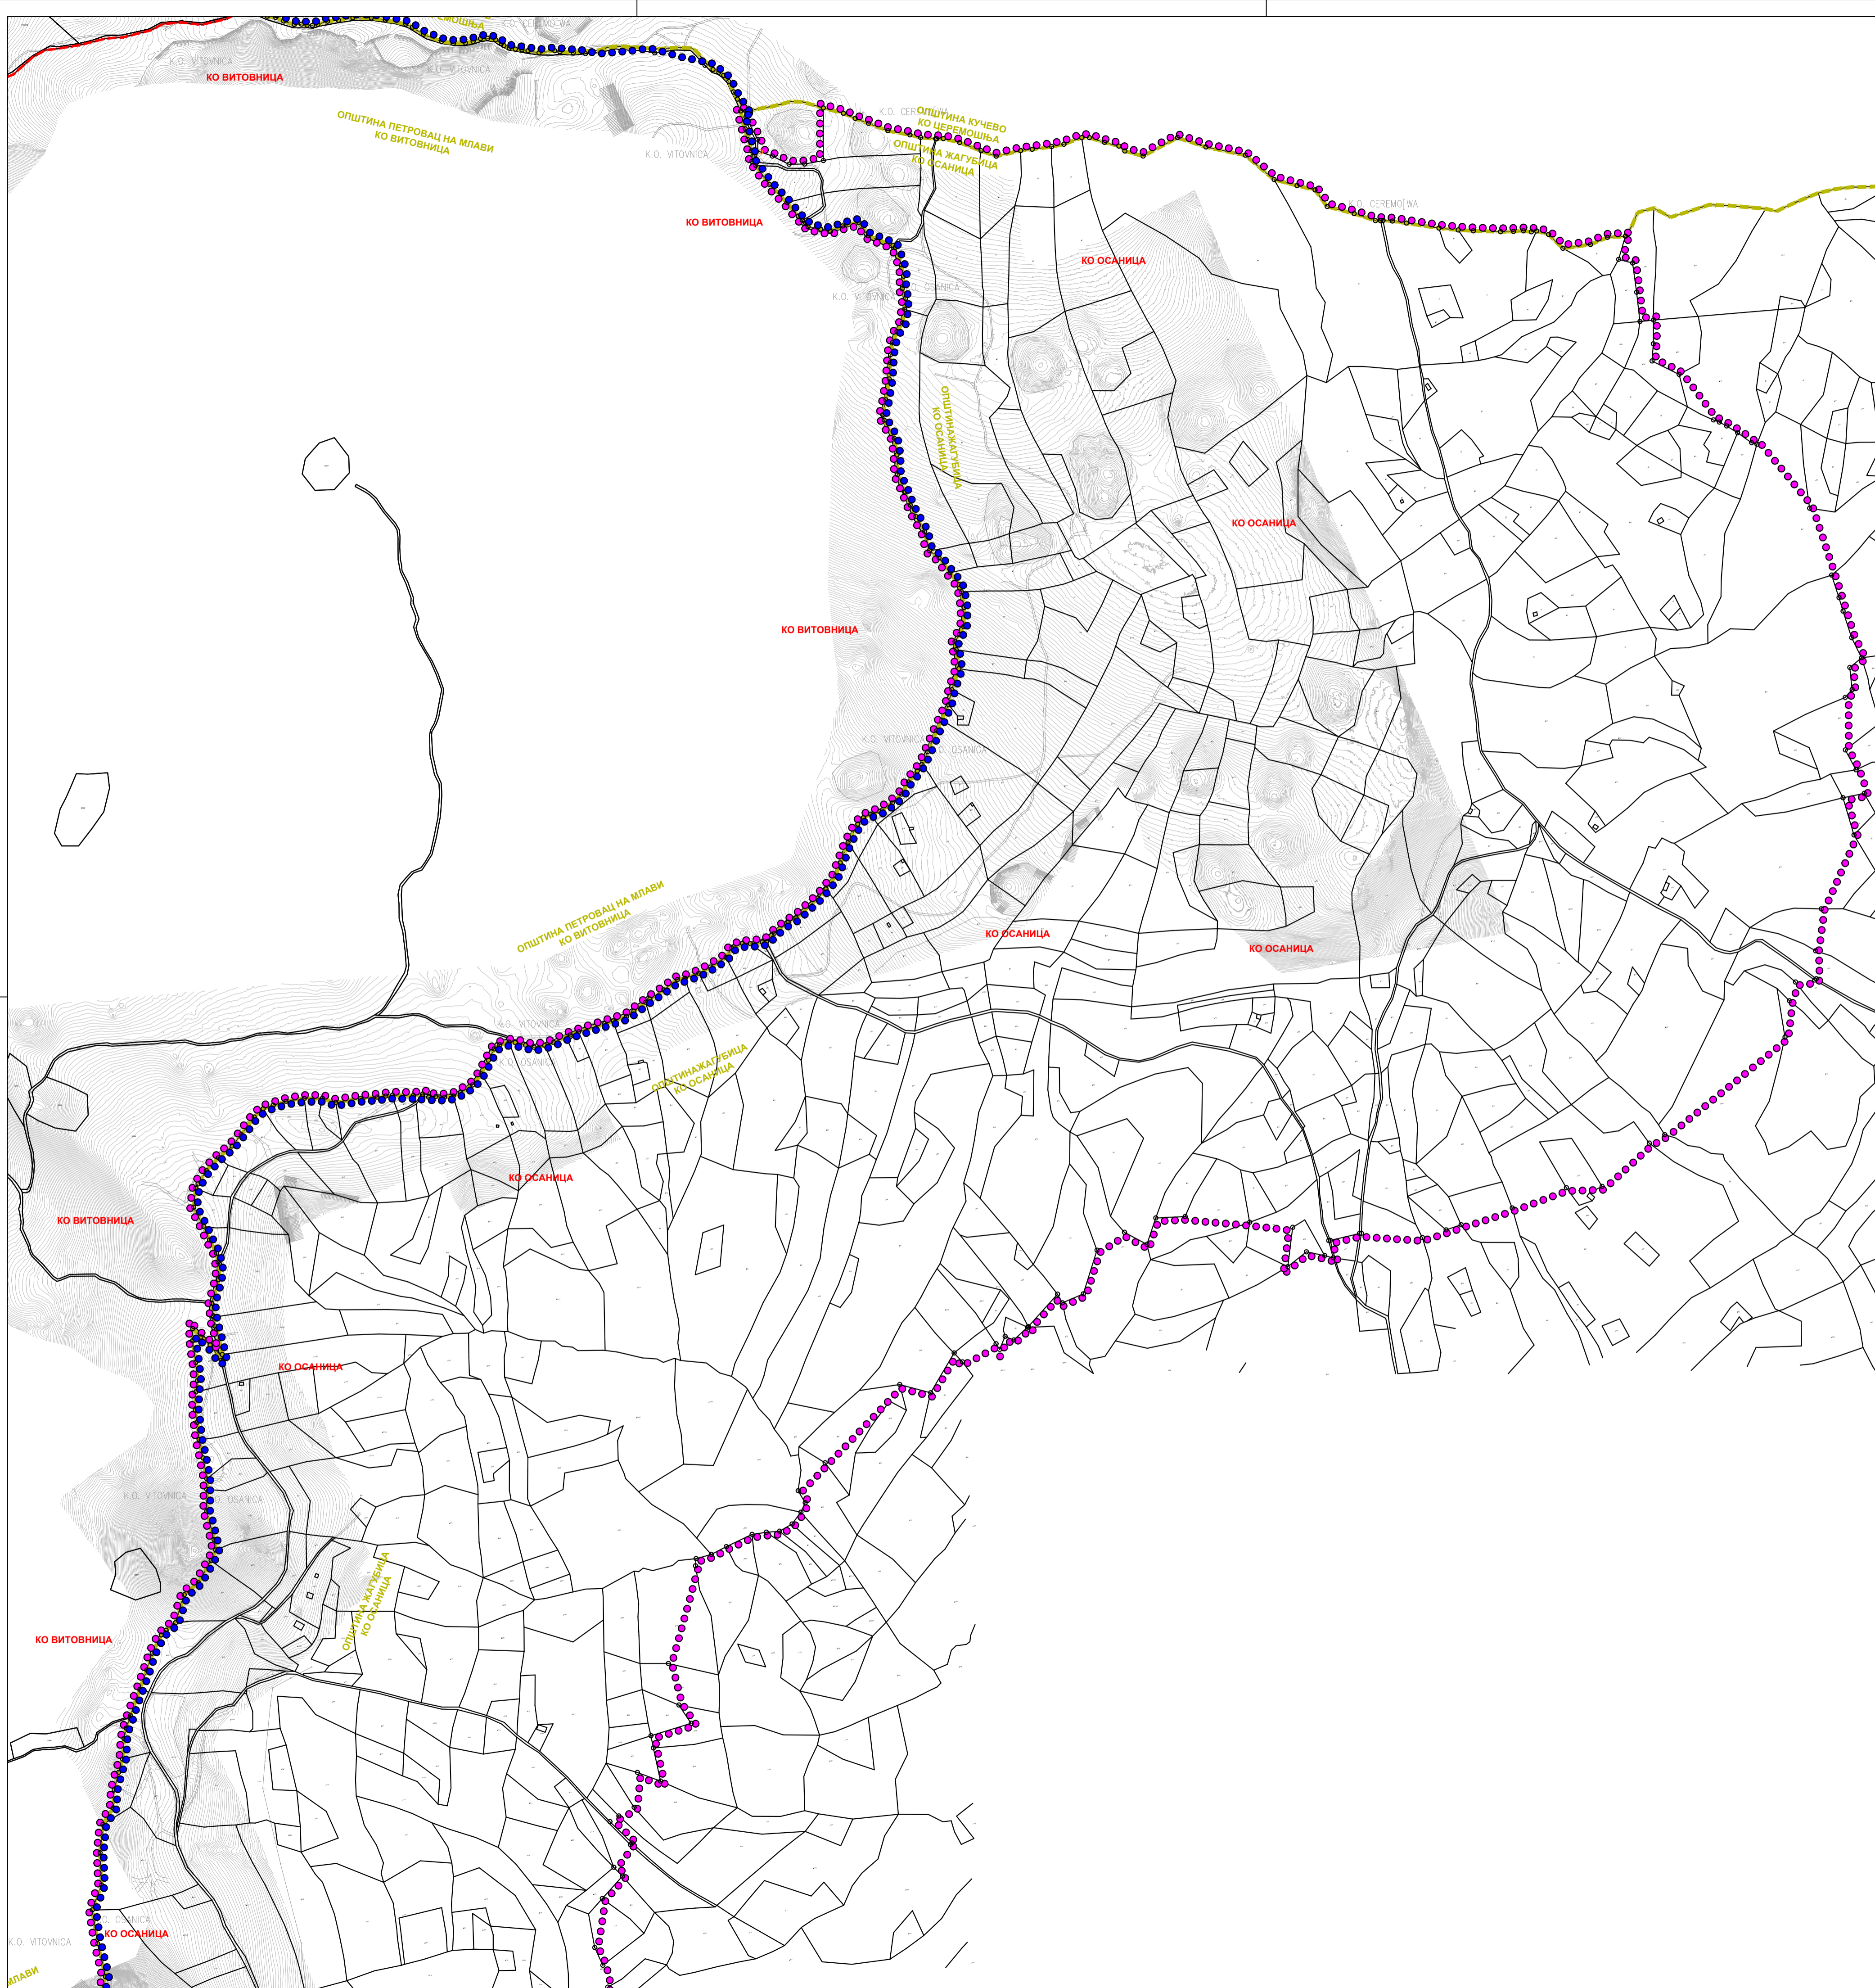

ЛЕГЕНДА

-  Граница обухвата Плана
-  Граница обухвата Плана на територији општине Петровац на Млави
-  Граница општине
-  Граница катастарске општине
-  Граница катастарске парцеле
-  Постојеће граничне тачке
-  Нове граничне тачке

Наручилац израде плана: "Windflow East" ДОО Београд Ул. Шпанских бораца бр. 3 11 070 Нови Београд		Носилац израде плана: Општинска управа општине Жагубица Одељење за привреду и економски развој 13 220 Жагубица Трг Ослобођења бр.1			
Обрађивач плана: "АРХИПЛА" ДОО ул. Кнеза Милоша бр. 66 АРАНЂЕЛОВАЦ		ARHPLAN DOO ARANJELOVAC Matice broj: 17676259 Дан 8. Decembar 6. s. l. 21.11.2025			
Назив плана: ПЛАН ДЕТАЉНЕ РЕГУЛАЦИЈЕ ВЕТРОЕЛЕКТРАНЕ "ГОРЊАК" НА ТЕРИТОРИЈИ ОПШТИНЕ ЖАГУБИЦА					
Назив листа: Катастарско топографски план са границом обухвата плана		Величина: 1:5000	Лист број: 1.1	Датум: јун, 2026. год.	
Одговорни урбанисти: дипл. инж. арх. Драгана Бига (ИКС 200 0015 03) дипл. инж. арх. Јелена Милићевић (ИКС 200 1479 14)					НАЦРТ ПЛАНА