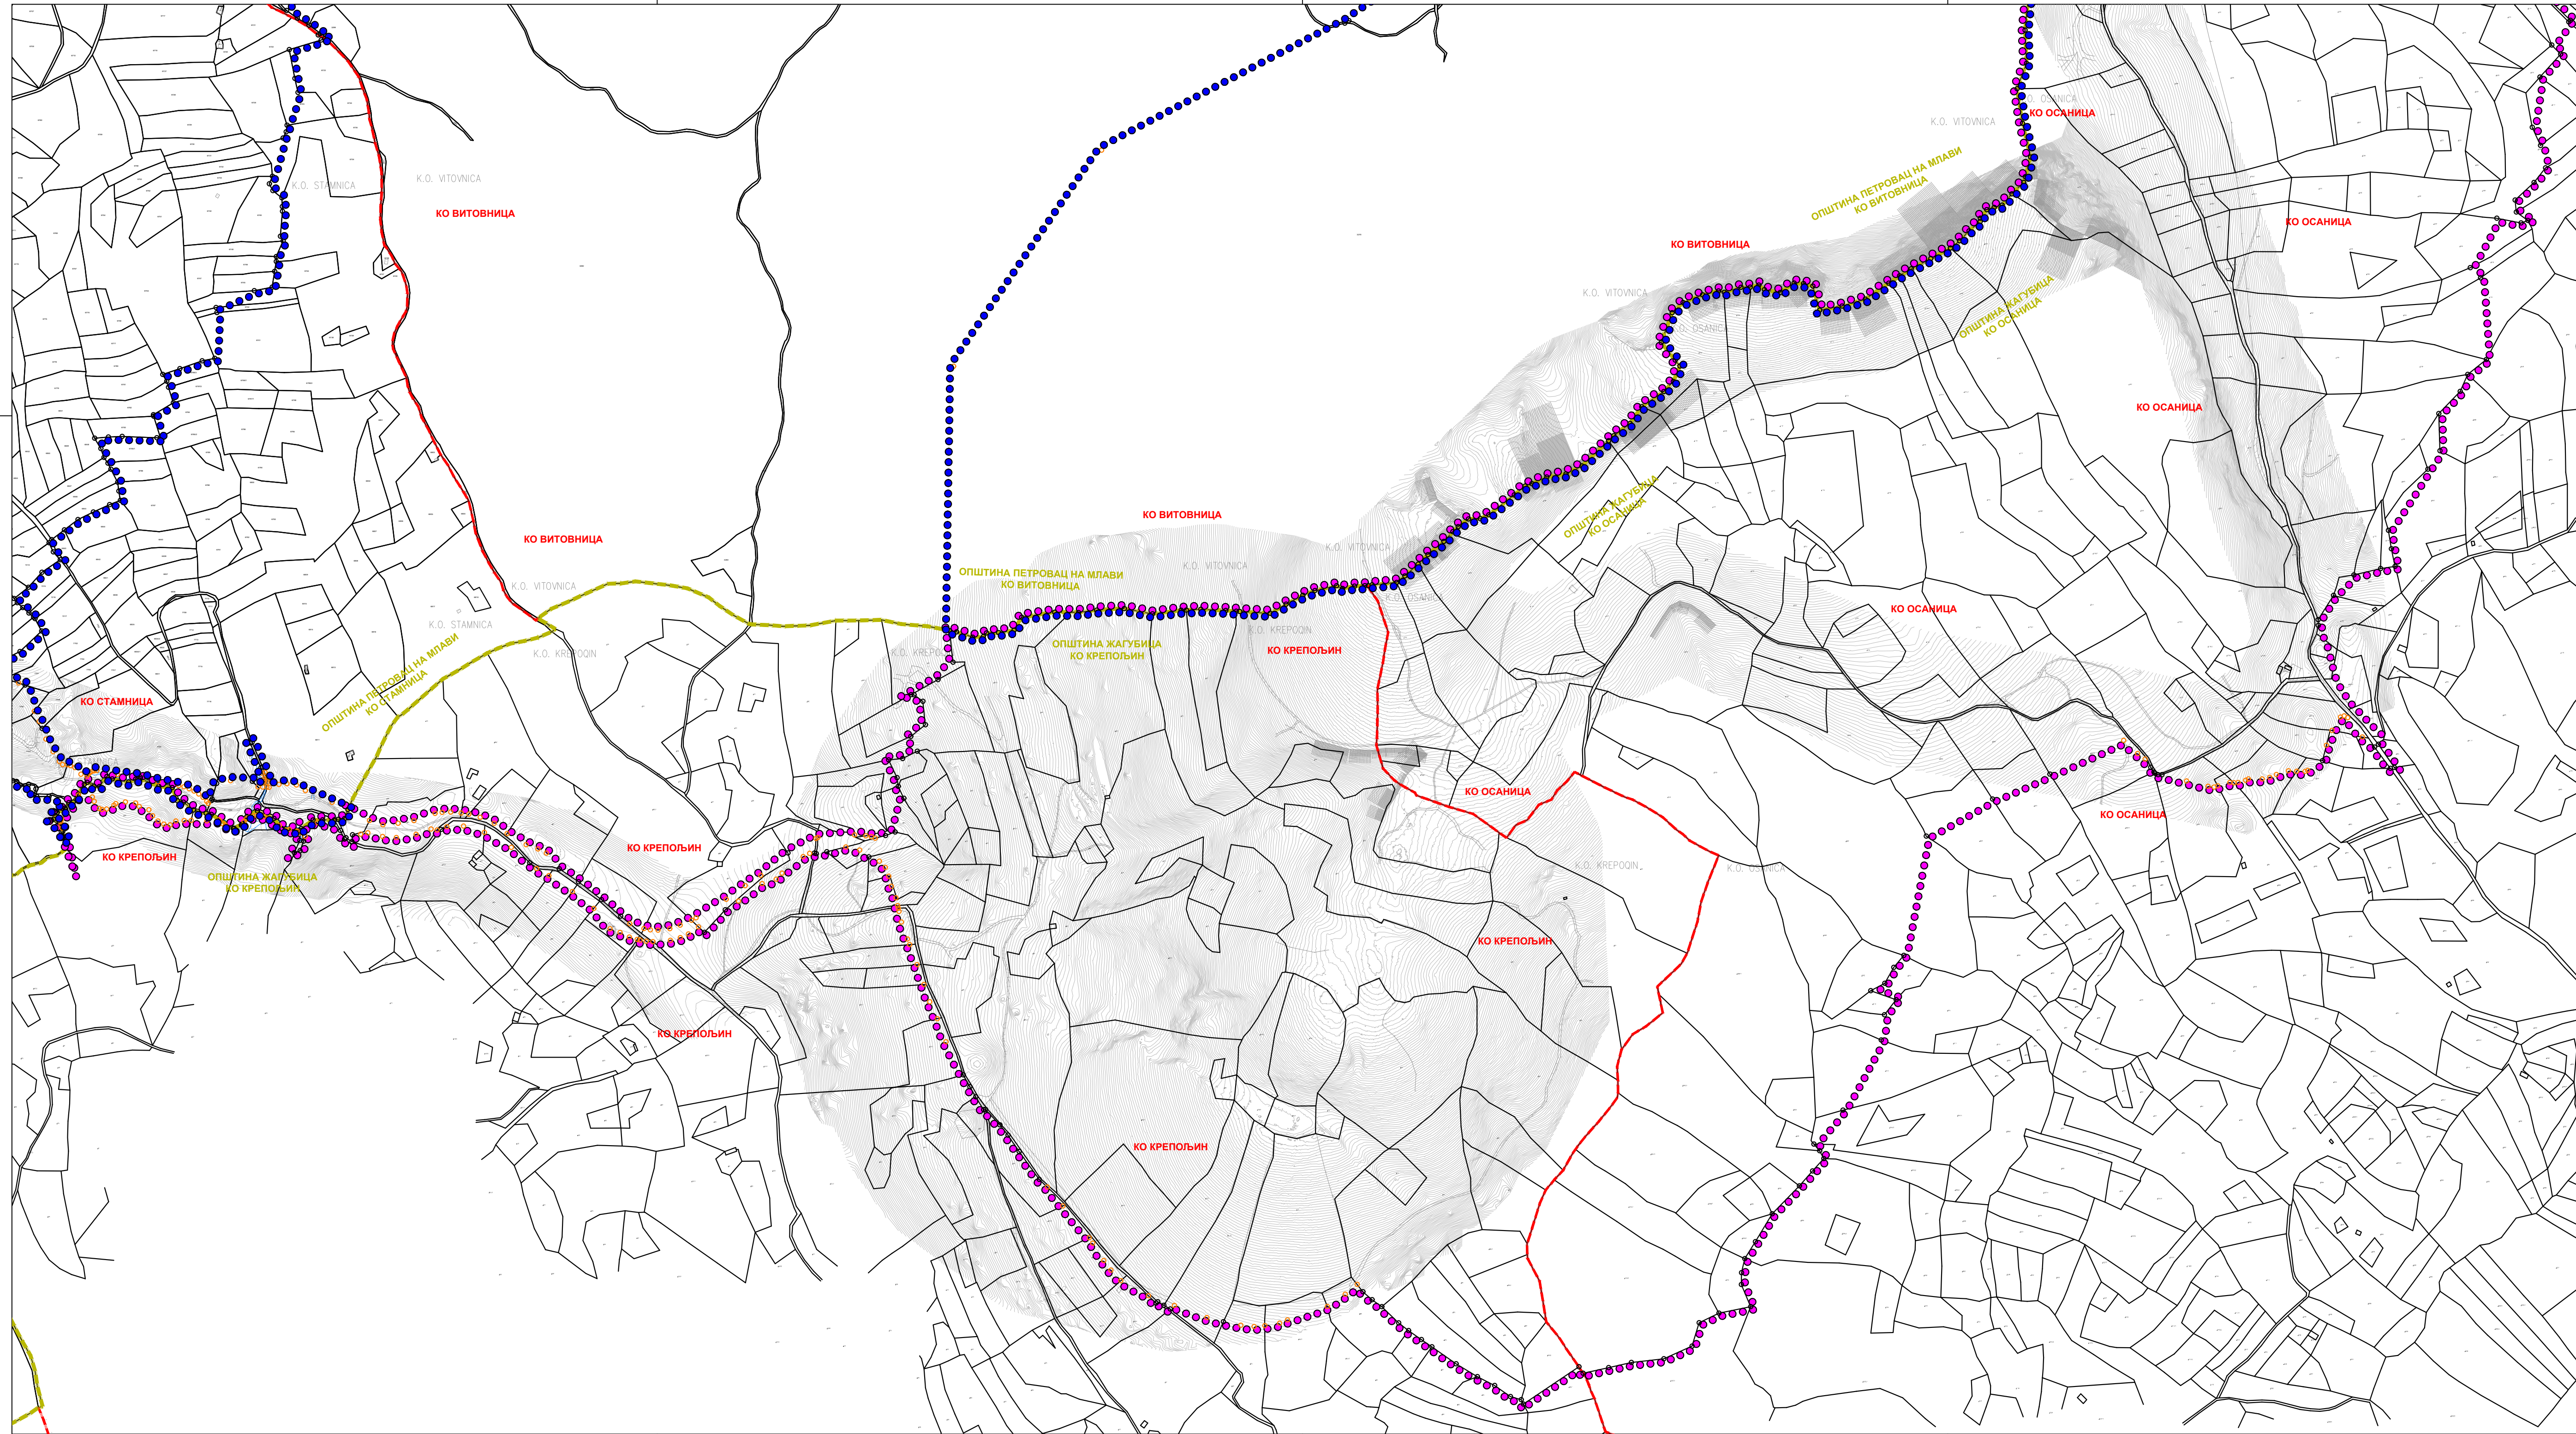

ЛЕГЕНДА

-  Граница обухвата Плана
-  Граница обухвата Плана на територији општине Петровац на Млави
-  Граница општине
-  Граница катастарске општине
-  Граница катастарске парцеле
-  Постојеће граничне тачке
-  Нове граничне тачке

Наручилац израде плана: "Windflow East" ДОО Београд Ул. Шпанских бораца бр. 3 11 070 Нови Београд		Носилац израде плана: Општинска управа општине Жагубица Одељење за привреду и економски развој 13 220 Жагубица Трг Ослобођења бр.1			
Обрађивач плана: "АРХИПЛА" ДОО ул. Кнеза Милоша бр. 66 АРАНЂЕЛОВАЦ		ARHPLAN DOO ARANJELOVAC Matice broj: 17676259 Дан 8. Decembar 6. s. l. 21.11.2025			
Назив плана: ПЛАН ДЕТАЉНЕ РЕГУЛАЦИЈЕ ВЕТРОЕЛЕКТРАНЕ "ГОРЊАК" НА ТЕРИТОРИЈИ ОПШТИНЕ ЖАГУБИЦА					
Назив листа: Катастарско топографски план са границом обухвата плана		Величина: 1:5000	Лист број: 1.1	Датум: јун, 2026. год.	
Одговорни урбанисти: дипл. инж. арх. Драгана Бига (ИКС 200 0015 03) дипл. инж. арх. Јелена Милићевић (ИКС 200 1479 14)					НАЦРТ ПЛАНА